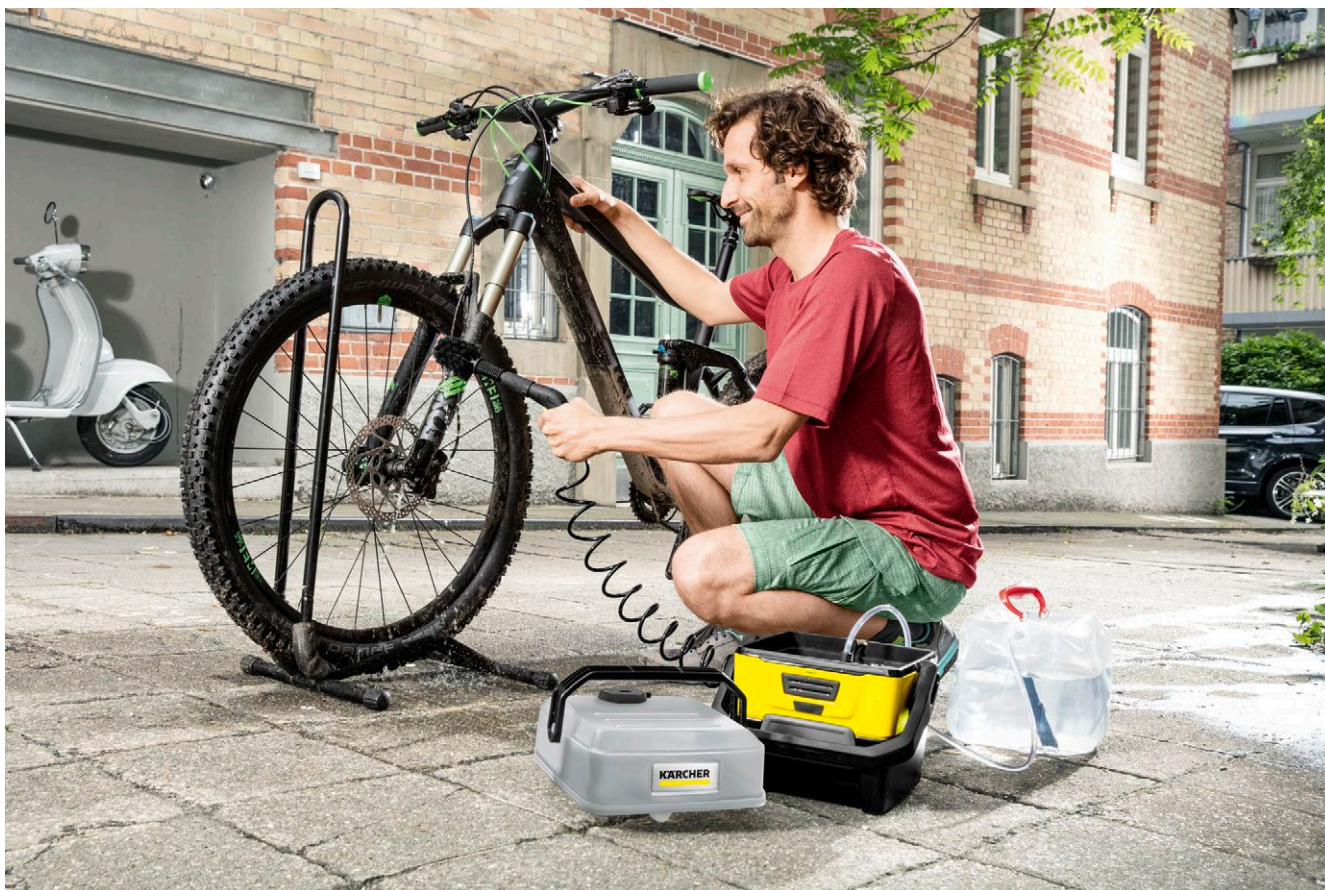

Zubehörbox Adventure

Mit der Zubehörbox Adventure lässt sich Outdoor-Equipment dank optimal abgestimmten Zubehörteilen überall mühelos reinigen. Ideal für alle, die viel unterwegs sind.

1 Zubehörbox

- Kann unten angeklipst werden, sodass alles gut verstaut ist.

3 Ansaugschlauch

- Zur Nutzung alternativer Wasserquellen wie Brunnen oder Kanister.

2 Universalbürste

- Entfernt hartnäckige Verschmutzungen.

Zubehörbox Adventure

Technische Daten

Bestell-Nr.		2.643-857.0
EAN-Code		4054278242200
Gewicht	kg	0,61
Gewicht inkl. Verpackung	kg	0,76
Abmessungen (L × B × H)	mm	229 × 221 × 108

Ausstattung

Aufbewahrungsbox	■
Universalbürste	■
Ansaugschlauch	■