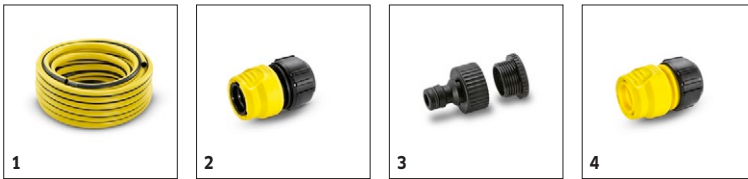

### Ausstattung

<b>Anzahl an Sprühbildern</b>		2
<b>Selbstentleerungsfunktion</b>		■
<b>Kegelstrahl</b>		■
<b>Sprühnebel</b>		-
<b>Horizontaler Flachstrahl</b>		-
<b>Perlstrahl</b>		-
<b>Punktstrahl</b>		■
<b>Brause</b>		-
<b>Vertikaler Flachstrahl</b>		-

# SPRITZE 2.645-264.0

**KÄRCHER**

		Bestell-Nr.					Preis	Beschreibung	
<b>Schläuche</b>									
Schlauch PrimoFlex® 1/2" - 20 m	1	2.645-138.0						Der robuste Gartenschlauch PrimoFlex® (1/2") ist ein 20 m langer, temperaturbeständiger (von -20 bis 65 °C) und gesundheitlich unbedenklicher Wasserschlauch mit druckfester Armierung. Berstdruck: 24 bar.	<input type="checkbox"/>
<b>Schlauchstecksysteme</b>									
Universal-Schlauchkupplung mit Aqua Stop	2	2.645-192.0						Universal-Schlauchkupplung mit Aqua Stop in ergonomischem Design für eine komfortable Handhabung.	<input type="checkbox"/>
Hahnanschluss G3/4 mit G1/2- Reduzierstück	3	2.645-006.0						Besonders robuster Hahnanschluss G3/4 mit G1/2-Reduzierstück. Das Reduzierstück ermöglicht den Anschluss an 2 Gewindegrößen. Kompatibel mit allen Klicksystemen.	<input type="checkbox"/>
Universal-Schlauchkupplung	4	2.645-191.0						Universal-Schlauchkupplung in ergonomischem Design für eine komfortable Handhabung.	<input type="checkbox"/>