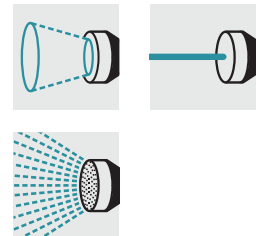

## Multifunktions-Spritzpistole

Die einfache Multifunktions-Spritzpistole mit 3 Sprühbildern: Brause, Punkt- und Kegelstrahl. Dank arretierbarem Auslöser ideal zur permanenten Bewässerung verschiedenster Pflanzen.

### 1 Ergonomisches Regulierventil

- Regulierung der Wasserdurchflussmenge mit einer Hand.

### 3 Drei stufenlos einstellbare Sprühbilder: Brause, Punkt- und Kegelstrahl

- Ideal zur Bewässerung (Kegelstrahl und Brause) und Reinigung (Punktstrahl) einsetzbar.

### Ausstattung

Anzahl an Sprühbildern	3
Arretierung am Griff	■
Wassermengenregulierung	■
Selbstentleerungsfunktion	■
Kegelstrahl	■
Sprühnebel	-
Horizontaler Flachstrahl	-
Perlstrahl	-
Punktstrahl	■
Brause	■
Vertikaler Flachstrahl	-