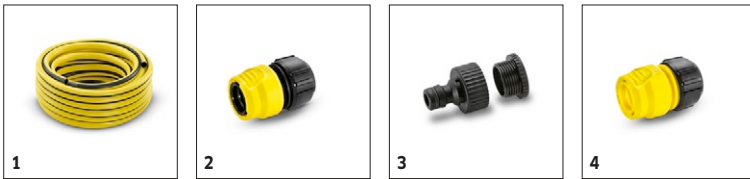

### Ausstattung

Anzahl an Sprühbildern	3
Arretierung am Griff	■
Wassermengenregulierung	■
Selbstentleerungsfunktion	■
Kegelstrahl	■
Sprühnebel	-
Horizontaler Flachstrahl	-
Perlstrahl	-
Punktstrahl	■
Brause	■
Vertikaler Flachstrahl	-

# MULTIFUNKTIONS-SPRITZPISTOLE 2.645-266.0

**KÄRCHER**

		Bestell-Nr.				Preis	Beschreibung	
<b>Schläuche</b>								
Schlauch PrimoFlex® 1/2" - 20 m	1	2.645-138.0					Der robuste Gartenschlauch PrimoFlex® (1/2") ist ein 20 m langer, temperaturbeständiger (von -20 bis 65 °C) und gesundheitlich unbedenklicher Wasserschlauch mit druckfester Armierung. Berstdruck: 24 bar.	<input type="checkbox"/>
<b>Schlauchstecksysteme</b>								
Universal-Schlauchkupplung mit Aqua Stop	2	2.645-192.0					Universal-Schlauchkupplung mit Aqua Stop in ergonomischem Design für eine komfortable Handhabung.	<input type="checkbox"/>
Hahnanschluss G3/4 mit G1/2- Reduzierstück	3	2.645-006.0					Besonders robuster Hahnanschluss G3/4 mit G1/2-Reduzierstück. Das Reduzierstück ermöglicht den Anschluss an 2 Gewindegrößen. Kompatibel mit allen Klicksystemen.	<input type="checkbox"/>
Universal-Schlauchkupplung	4	2.645-191.0					Universal-Schlauchkupplung in ergonomischem Design für eine komfortable Handhabung.	<input type="checkbox"/>